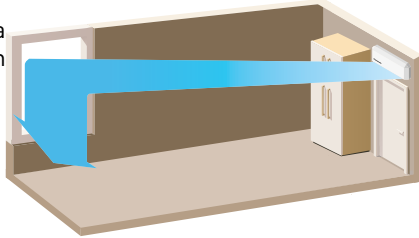

1 Älykäs hallinta

- Sisäänrakennettu Wi-Fi nopeaa yhteyttä varten, nyt helpompi ja nopeampi käyttöönotto
- Helppo hallinta älypuhelimella
- Yhteensopiva Google Assistantin ja Amazon Alexan kanssa

2 Hyvin kompakti muotoilu

Sisäyksiköiden kompakti rakenne on vain 779 mm leveä. Tämä kasvattaa mahdollisten asennuspaikkojen määrää, mukaan lukien rajallinen tila oven yläpuolella. Rakenne helpottaa asennusta ja huoltoa. Asennus vaatii vähemmän työvaiheita ja vähemmän aikaa.

Keskitetty ilmavirtaus tekee jäähdytyksestä mukavampaa

Laitteessa on nyt on kaksi ilmanohjainta, jotka mahdollistavat ilmavirran suunnan tarkemman ohjauksen.